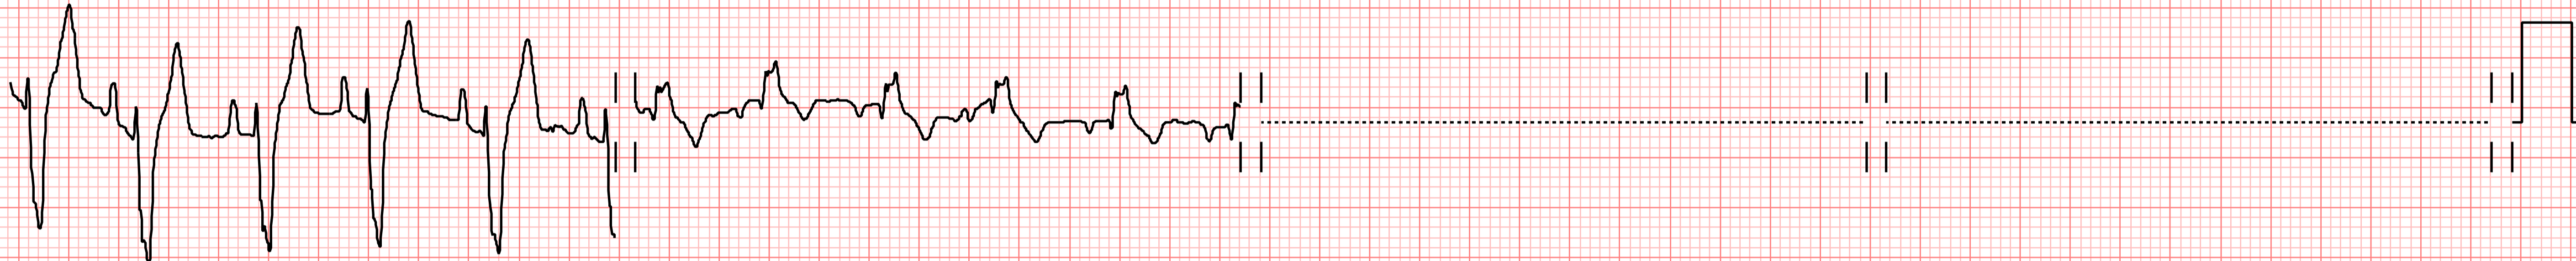

I

aVR

V1

V4

II

aVL

V2

V5

III

aVF

V3

V6

II

Dev:

Speed: 25 mm/sec

Limb: 10 mm/mV

Chest: 10.0 mm/mV

Electrode Off

F 60~ 0.15-100 Hz

PH10

CL

P?