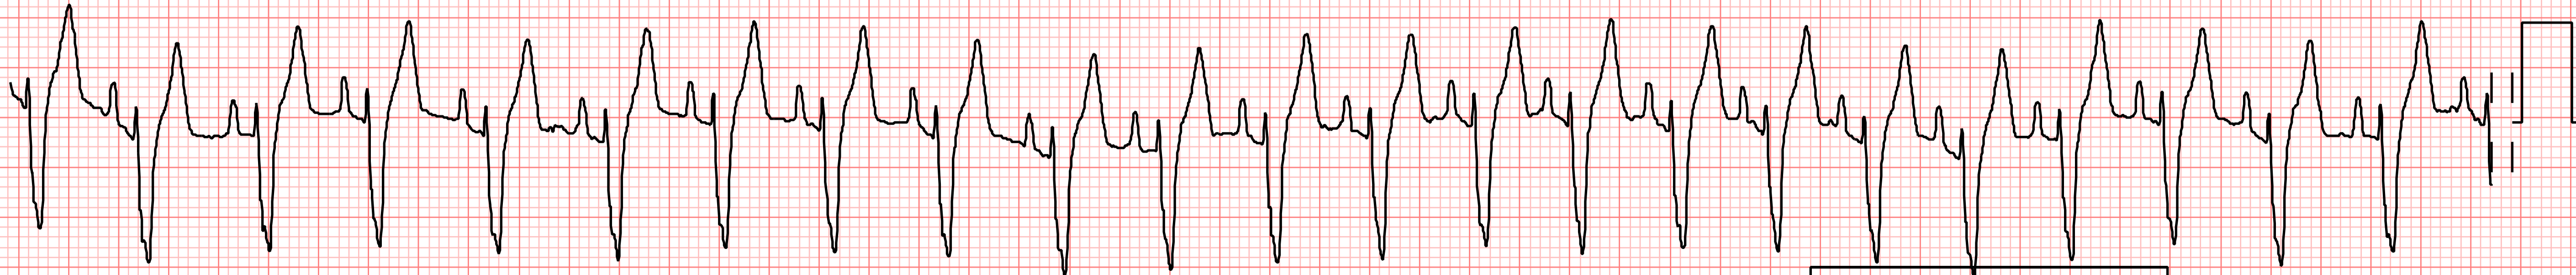

III

aVF

V3

V6

II

Dev:

Speed: 25 mm/sec

Limb: 10 mm/mV